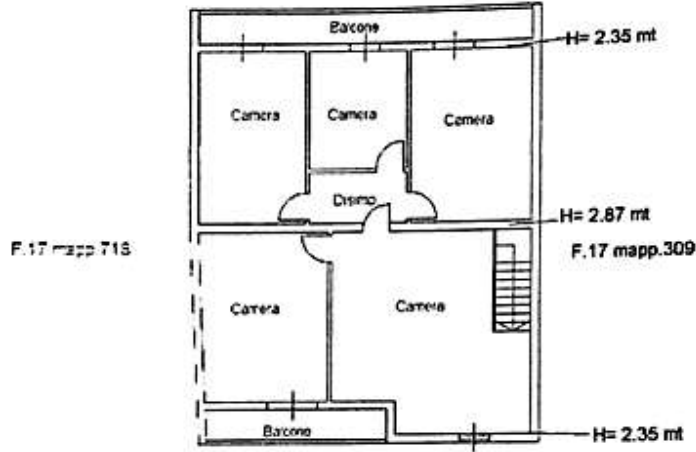

Appartamenti Nobile e Lussu planimetrie

PIANTA PIANO TERRA scala 1:100
H mt 3.20

S.U. mq 56.37 } Sub. Tot. mq 105.02
S.M.F. mq 3.75 }

PIANO SECONDO

H = 2.61 mt

PIANO PRIMO

H = 2.65 mt

Nord