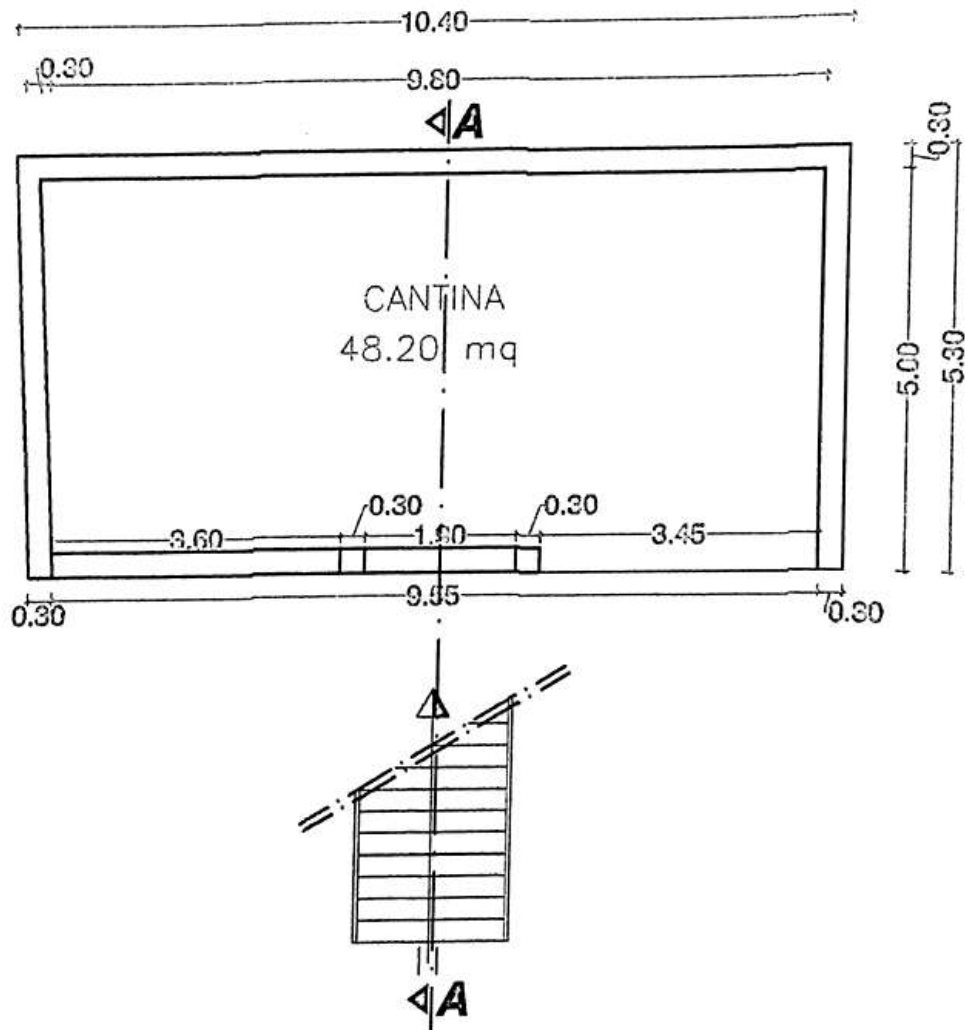

Appartamenti Nobile e Lussu planimetrie

PIANTA PIANO TERRA scala 1:100
H mt 3.20

S.U. mq 56.37 } Sub. Tot. mq 105.02
S.M.F. mq 3.75 }

PIANO SECONDO

H = 2.61 mt

PIANO PRIMO

H = 2.65 mt

Nord