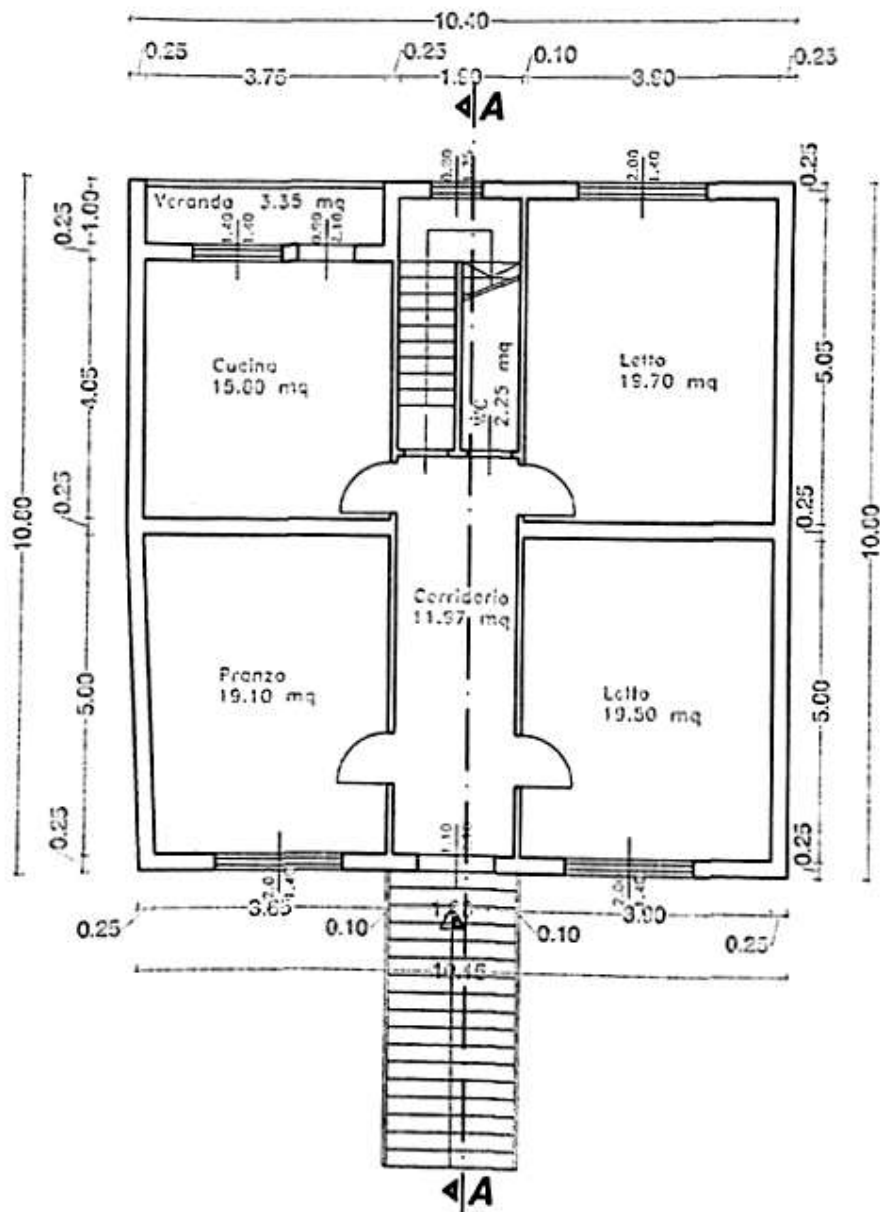

Appartamenti Nobile e Lussu planimetrie

PIANTA PIANO TERRA scala 1:100
H mt 3.20

S.U. mq 56.37 } Sub. Tot. mq 105.02
S.M.F. mq 3.75 }

PIANO SECONDO

H = 2.61 mt

PIANO PRIMO

H = 2.65 mt

Nord