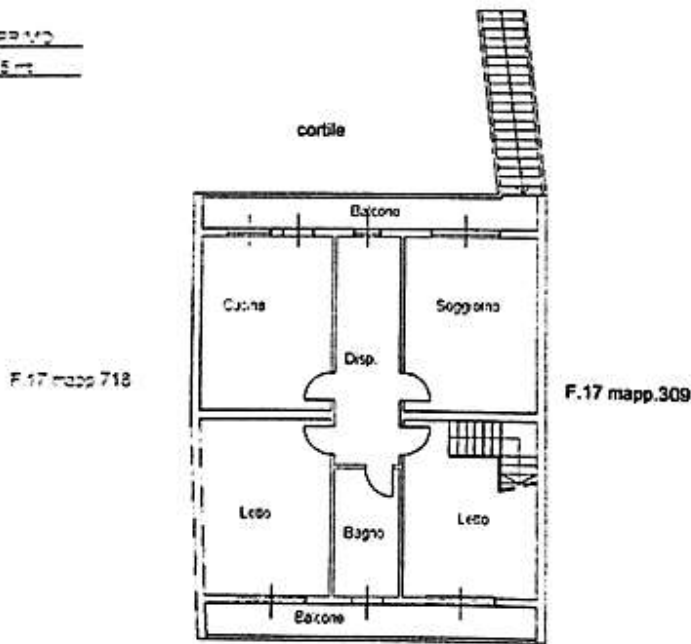

Appartamenti Nobile e Lussu planimetrie

PIANTA PIANO TERRA scala 1:100
H mt 3.20

S.U. mq 56.37 } Sub. Tot. mq 105.02
S.M.F. mq 3.75 }

PIANO SECONDO

H = 2.61 mt

PIANO PRIMO

H = 2.65 mt

Nord