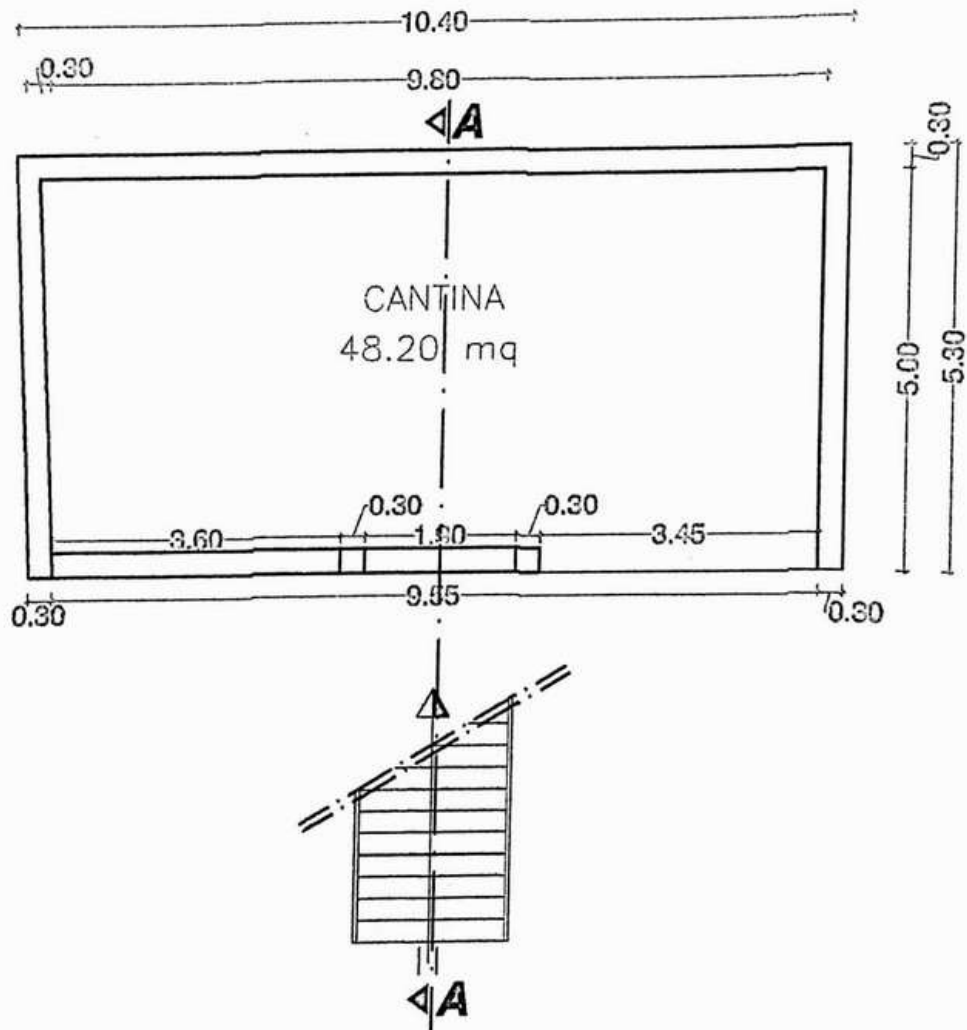

Apartment Nobile plans

PIANTA PIANO TERRA scala 1:100
H mt 3.20

S.U. mq 58.37 }
S.A.R. mq 3.35 } Sup. Cop. mq 105.72