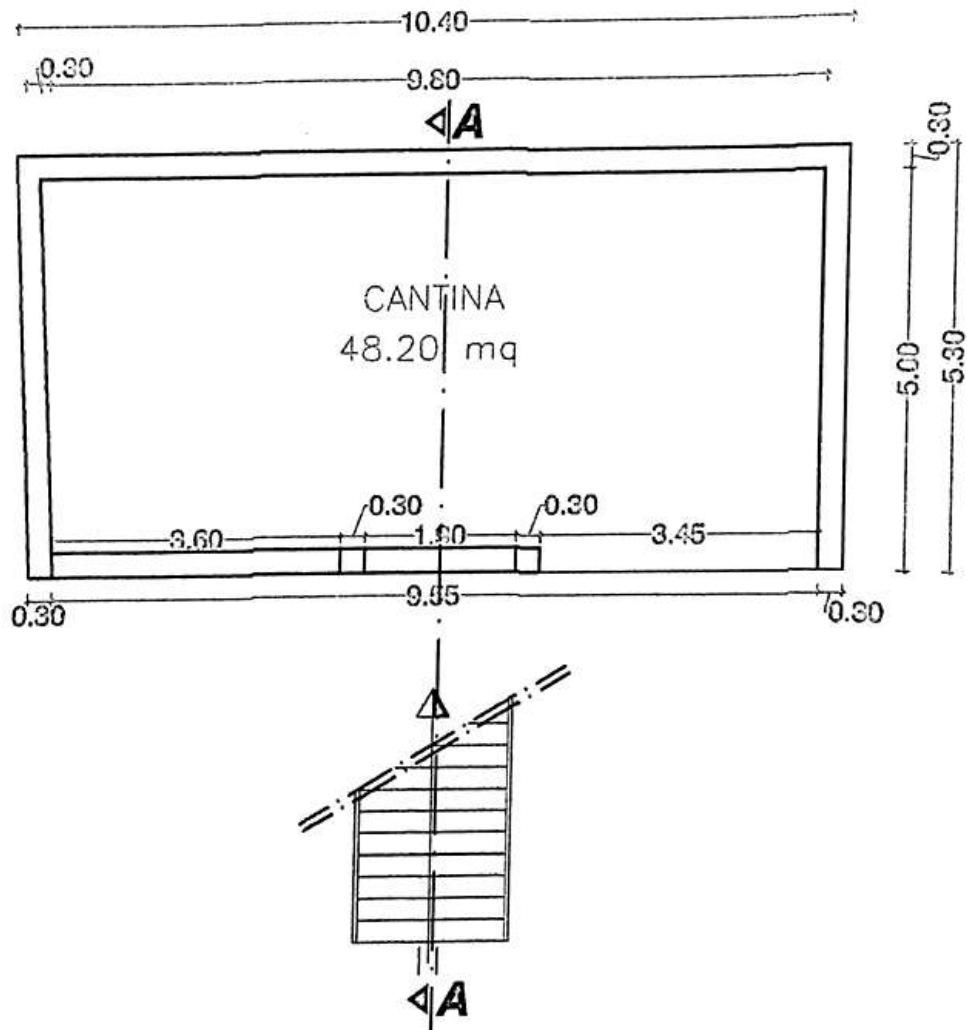

Appartamento Nobile planimetrie

PIANTA PIANO TERRA scala 1:100
H mt 3.20

50 mq 55.37 } Sub. Oss. mq 105.72
50.00 mq 3.35 }