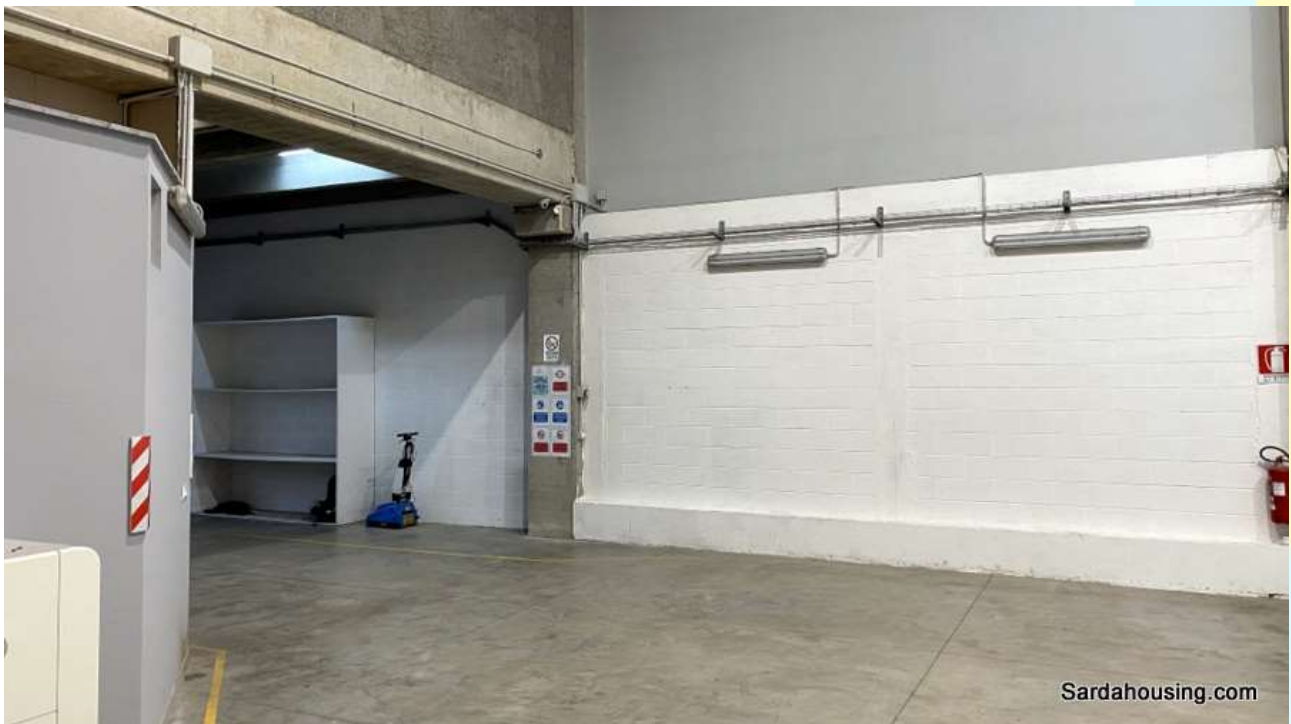

capannone e ufficio in affitto, in ottime condizioni

L'immobile di **230 mq**, più **bagno**, è in **ottime condizioni**, ha un'altezza massima di **8,30 metri**, e quindi è **soppalcabile**, e **serranda elettrica** con altezza per l'ingresso dei furgoni.

Adiacente al capannone si trova l'**ufficio** di **25 mq con bagno**, con **accesso indipendente dal piazzale**.

due posti auto, soppalcabile, certificazioni a norma

Sono inclusi **due posti auto** nel **piazzale** antistante dotato di **due ingressi**.

6 - Elmas – zona industriale Casic – Capannone e ufficio in affitto – ufficio, bagno

7 - Elmas – zona industriale Casic – Capannone e ufficio in affitto – ingresso

Sardahousing.com

8 - Elmas – zona industriale Casic – Capannone e ufficio in affitto - ingresso